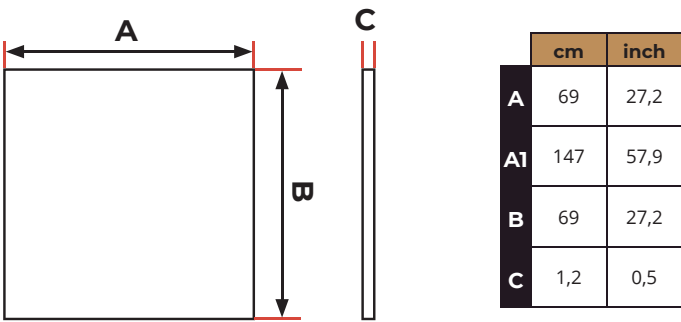

**TOP WHITE CORIAN® 80-160** Data Sheets - Scheda Tecnica

**MODEL 80**  
AC-CKS-P80C

**MODEL 160**  
AC-CKS-P160C

<b>Weight</b> Peso	<b>10 Kg</b> 22 lbs
<b>Materials</b> Materiali	<b>Corian®</b>

<b>Weight</b> Peso	<b>21,5 Kg</b> 47,3 lbs
<b>Materials</b> Materiali	<b>Corian®</b>

PACKAGING				
DIMENSIONE IMBALLO				
	Width Larghezza	Depth Profondità	Height Altezza	Weight Peso
cm	86	86	12	<b>Kg</b> 10,5
inch	34	34	4.7	<b>lbs</b> 23

PACKAGING				
DIMENSIONE IMBALLO				
	Width Larghezza	Depth Profondità	Height Altezza	Weight Peso
cm	166	86	12	<b>Kg</b> 22,5
inch	65.4	34	4.7	<b>lbs</b> 49,6