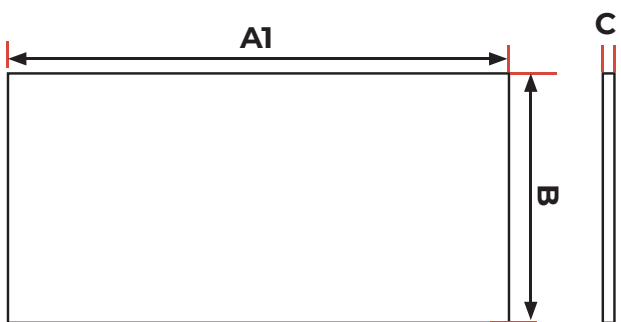

**TOP WHITE CORIAN® 80-160** Data Sheets - Scheda Tecnica

**MODEL 80**  
AC-CKS-P80C

**MODEL 160**  
AC-CKS-P160C

<b>Weight</b> Peso	<b>10 Kg</b> 22 lbs
<b>Materials</b> Materiali	<b>Corian®</b>

<b>Weight</b> Peso	<b>21,5 Kg</b> 47,3 lbs
<b>Materials</b> Materiali	<b>Corian®</b>

PACKAGING				
DIMENSIONE IMBALLO				
	Width Larghezza	Depth Profondità	Height Altezza	Weight Peso
cm	86	86	12	<b>Kg</b> 10,5
inch	34	34	4.7	<b>lbs</b> 23

PACKAGING				
DIMENSIONE IMBALLO				
	Width Larghezza	Depth Profondità	Height Altezza	Weight Peso
cm	166	86	12	<b>Kg</b> 22,5
inch	65.4	34	4.7	<b>lbs</b> 49,6