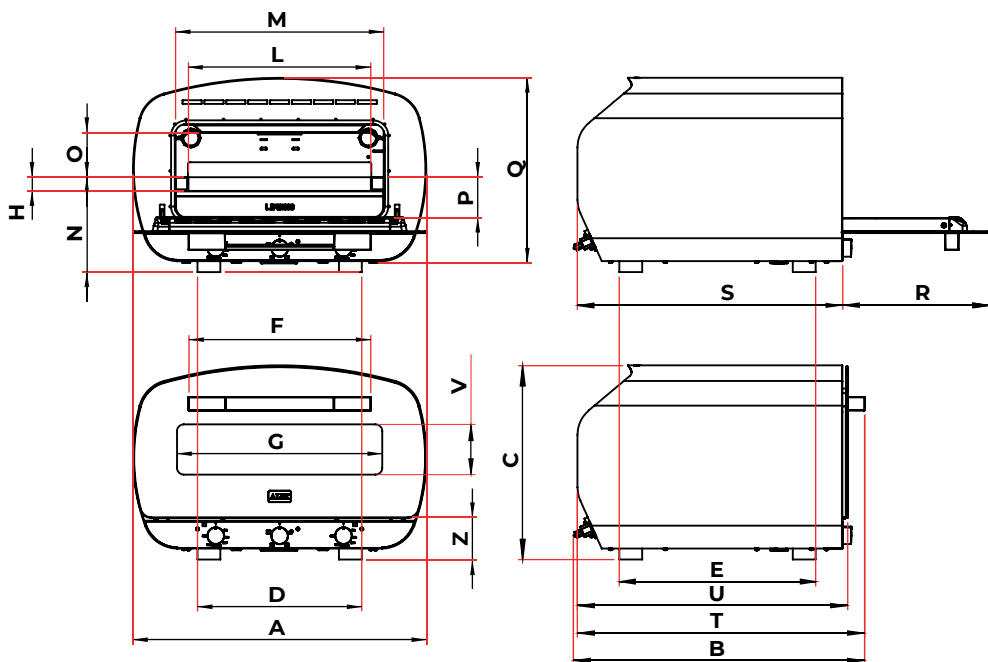

made in Italy

	cm	inch		cm	inch
A	64.3	25.3	N	20.8	8
B	63.8	25.1	O	9.8	3.8
C	42.5	16.7	P	8.8	3.4
D	36	14.2	Q	40.5	15.9
E	43	17	R	32.2	16.7
F	40	16	S	90.2	35.5
G	45	17.7	T	62.9	24.7
H	3	1.2	U	59.2	23.3
L	40	16	V	11	4.3
M	45.6	18	Z	9.2	3.6

PACKAGING DIMENSIONE IMBALLO					
	Width Larghezza	Depth Profondità	Height Altezza	Weight Peso	
cm	69	69	55	kg	50
inch	27	27	21,6	lbs	110

Weight Peso	
kg	45
lbs	99

	DESCRIZIONE	CODICE
A	Guarnizione	ISO02000700
B	Resist.c +G 2110W 230V	RST01000300
C	Resist.suola 900W 230V	RST01000400
D	Portal-alog 25W T450° 230V C/Vetro borosilic	ELT03004800
E	Portalampada 230V 25W 320mm Alogena	ELT03004900
F	Ventola	ELT03005000
G	Termostato regolabile 400°C	ELT03005100
H	Termostato regolabile 415°C	ELT03005200
I	Commutatore	ELT03005300
L	Lamp. Spia	ELT03005400
M	Manopola nera soft touch	MNC03000400
N	Piedini	MNT03004400
O	Carter esterno	CRT02008800
P	Carter posteriore	FND02002000
Q	Vetro interno termorif.	SPT02002000
R	Vetro porta borosilicato	SPT02002100
S	Maniglia	MNC03000500
T	Piano estraibile	TLL01000800
U	Tavella refrattaria	TVL02002300
V	Morsetto/fix cavo	ELT03005500