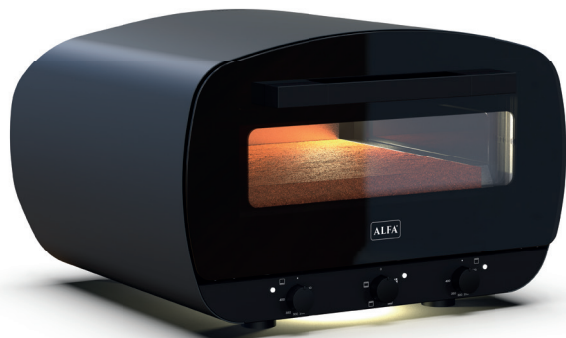

MORE INFO

URBE

Data Sheets - Scheda Tecnica

CODE: **FXUR-1P-EGRIA**

CODE: **FXUR-1P-EGRI**

Series	
Type Tipologia	Forno Pizza
Oven type Tipologia forno	Stand Alone Indipendente, autonomo
Temperature Regulation Regolazione della temperatura	Thermostat Termostato
Control Panel	
Commands Comandi	3 Knobs 3 Manopole
Knob type Tipologia manopola	Plastic Plastica
Oven Door	
Oven Glass Window Sportello in vetro	Panoramic Glass Vetro Panoramico
Door Cooling System Sistema di raffreddamento della porta	4 Panel Heat Resistant Glass Vetro resistente al calore a 4 pannelli
Handle style Tipologia di maniglia	Plastic Plastica
Oven Cavity	
Flat Muffle - Net Capacity Muffola Piatta - Capacità Netta	33.4 l
Cavity Enameling Colour Colore per smaltatura di cavità	Black Nero
External Lights Luci esterne	1 x 25W Halogen
Internal Lights Luci interne	2 x 25W Halogen
Broil Upper Heating Element Resistenza superiore interna	1200 W (230 V)
Upper Heating Element Resistenza superiore esterna	900 W (230 V)
Lower Heating Element Resistenza inferiore	900 W (230 V)
Oven Accessories	
Refractory brick Pietra refrattaria	n°1 - 40x40cm
Power / Ratings (220-240 V, 50-60 Hz)	
kW/Amps rating at 220-240V, 50-60Hz Potenza nominale kW/Amps a 220-240 V, 50-60 Hz	3.15kW 13.7 Amps approx.
Cable + plug Cavo + spina	•